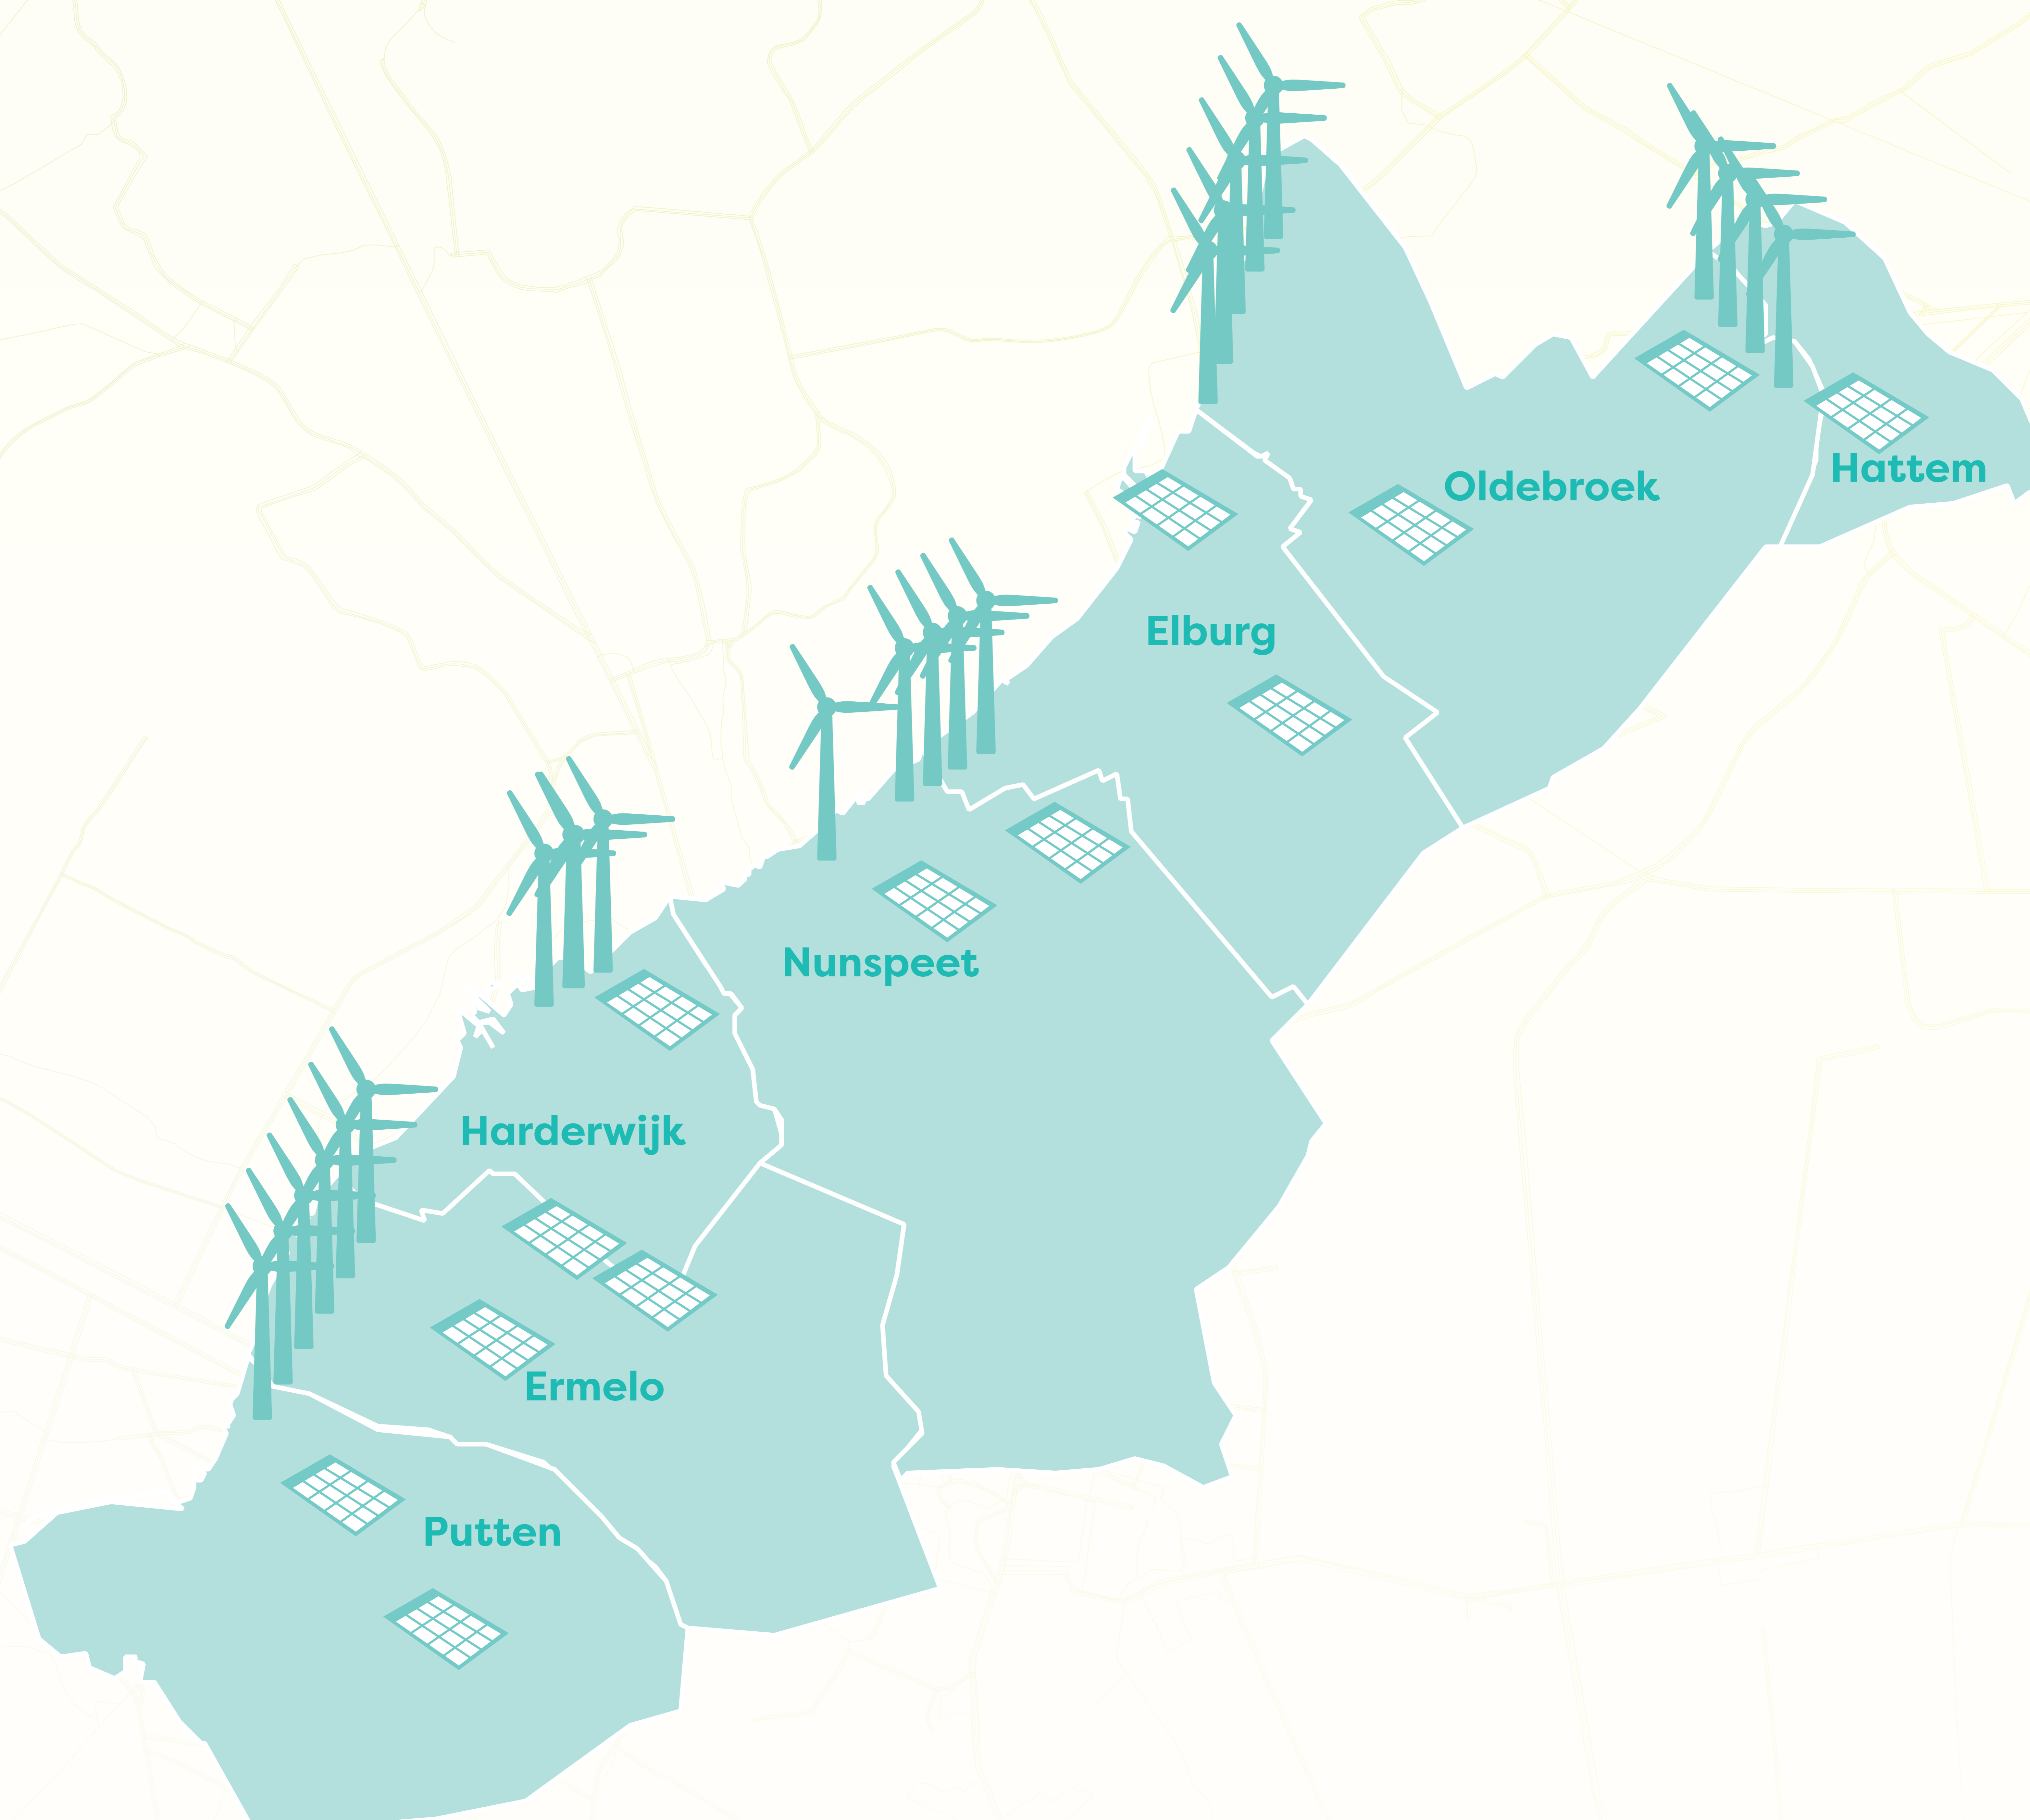

Noord-Veluwe

RES Regionale
Energie
Strategie

Variant B

Evenredige kust en schone Veluwe

23 windmolens

Verdeeld over de regio, vooral langs kust Veluwemeer.

280 hectare zonnepanelen

Op grote (bedrijfs)daken, bedrijventerreinen, defensie terreinen, bij windmolens, langs snelwegen en op landbouwgrond.